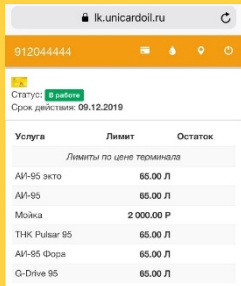

Вход по адресу для ПК:

<http://unicardoil.ru>