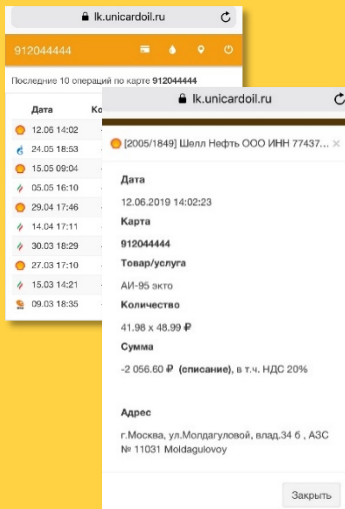

# Личный кабинет ВОДИТЕЛЯ

Для входа укажите **номер карты** и **пароль доступа в личный кабинет**. Пароль (это не ПИН-код) можно получить у своего руководителя автотранспорта.

Скачайте приложение для смартфона:

## Статус карты

- ✓ Лимиты потребления установленные на карте
- ✓ Остатки лимитов по видам топлива
- ✓ Статус карт
- ✓ Срок действия карты