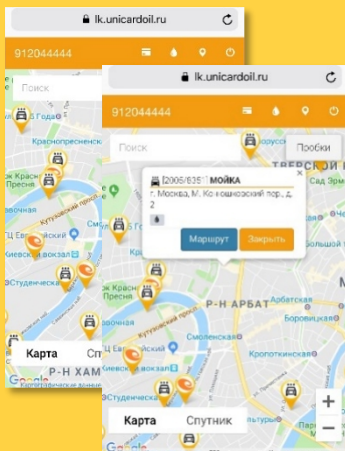

Вход по адресу для ПК:

<http://unicardoil.ru>